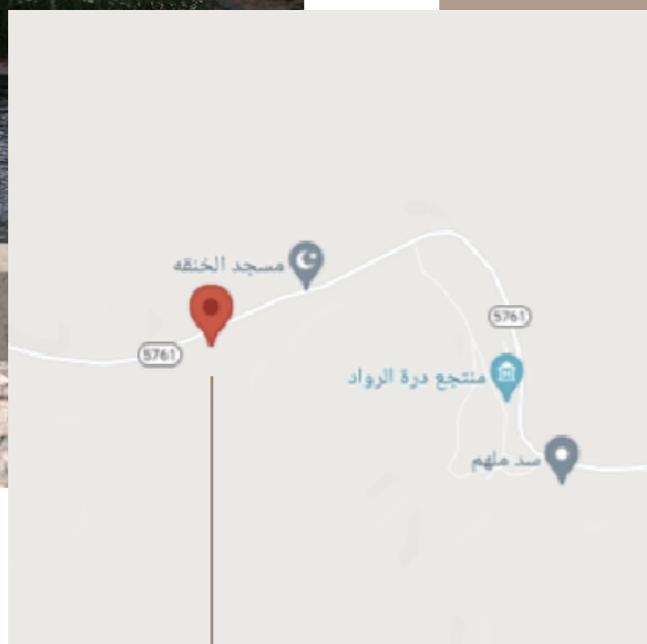

موقع
المشروع

ملهم

٧. كلم عن الرياض

انقر للوصول إلى موقع
المشروع على الخريطة

المرحلة الأولى
المساحة: ١٢,٢٠٠
عدد المنتجعات: ٤
مخطط مطور